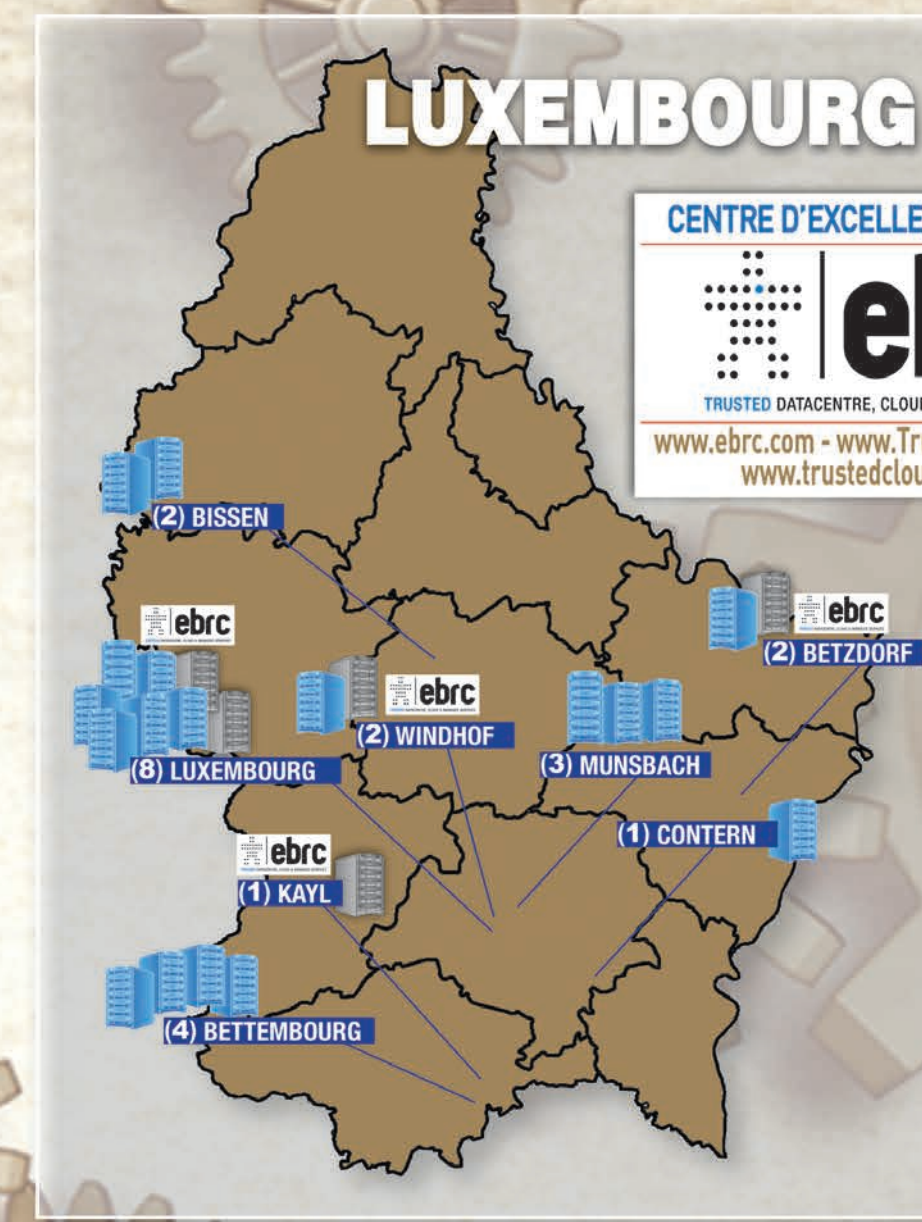

Cartographie des Data Centers en France et au Luxembourg*

*Estimation au 21 mars 2013

LUXEMBOURG
CENTRE D'EXCELLENCE EN EUROPE
ebrc
TRUSTED DATACENTRE, CLOUD & MANAGED SERVICES
www.ebrc.com - www.TrustedDataCentre.com
www.trustedcloudeurope.com