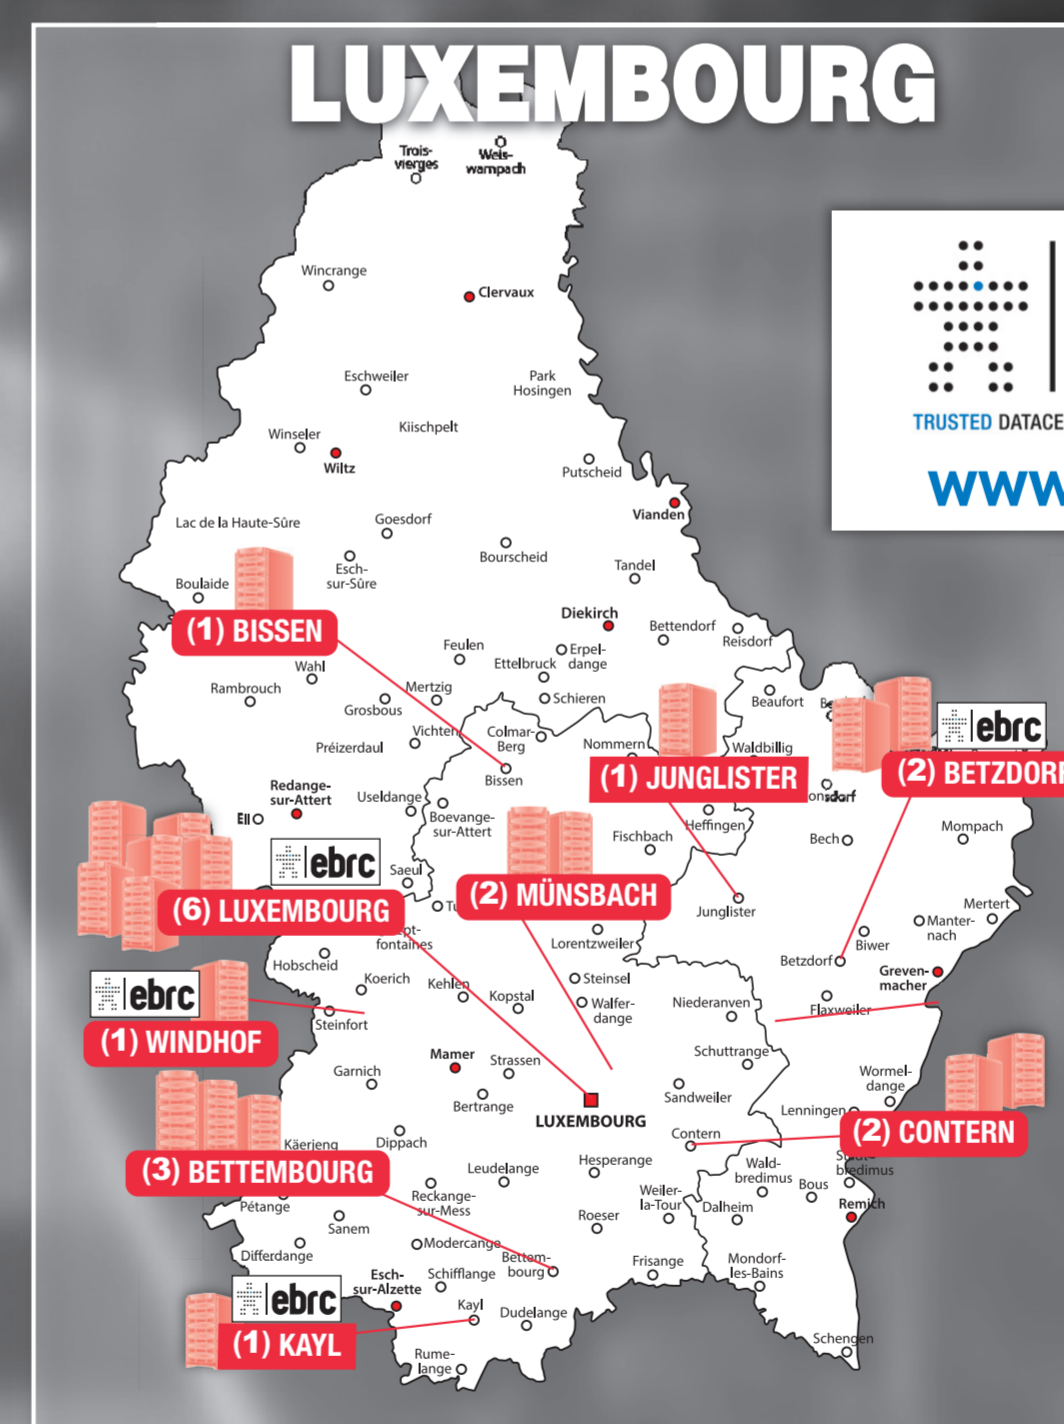

# Cartographie des Data Centers 2021

## 215 Data Centers neutres en France\*, 4 à Monaco\*\* et 19 au Luxembourg

\* Dont 29 en construction - \*\* Dont 1 en construction - Estimation au 11 mars 2021

**ebrc**  
TRUSTED DATACENTER, CLOUD & MANAGED SERVICES  
[www.ebrc.com](http://www.ebrc.com)