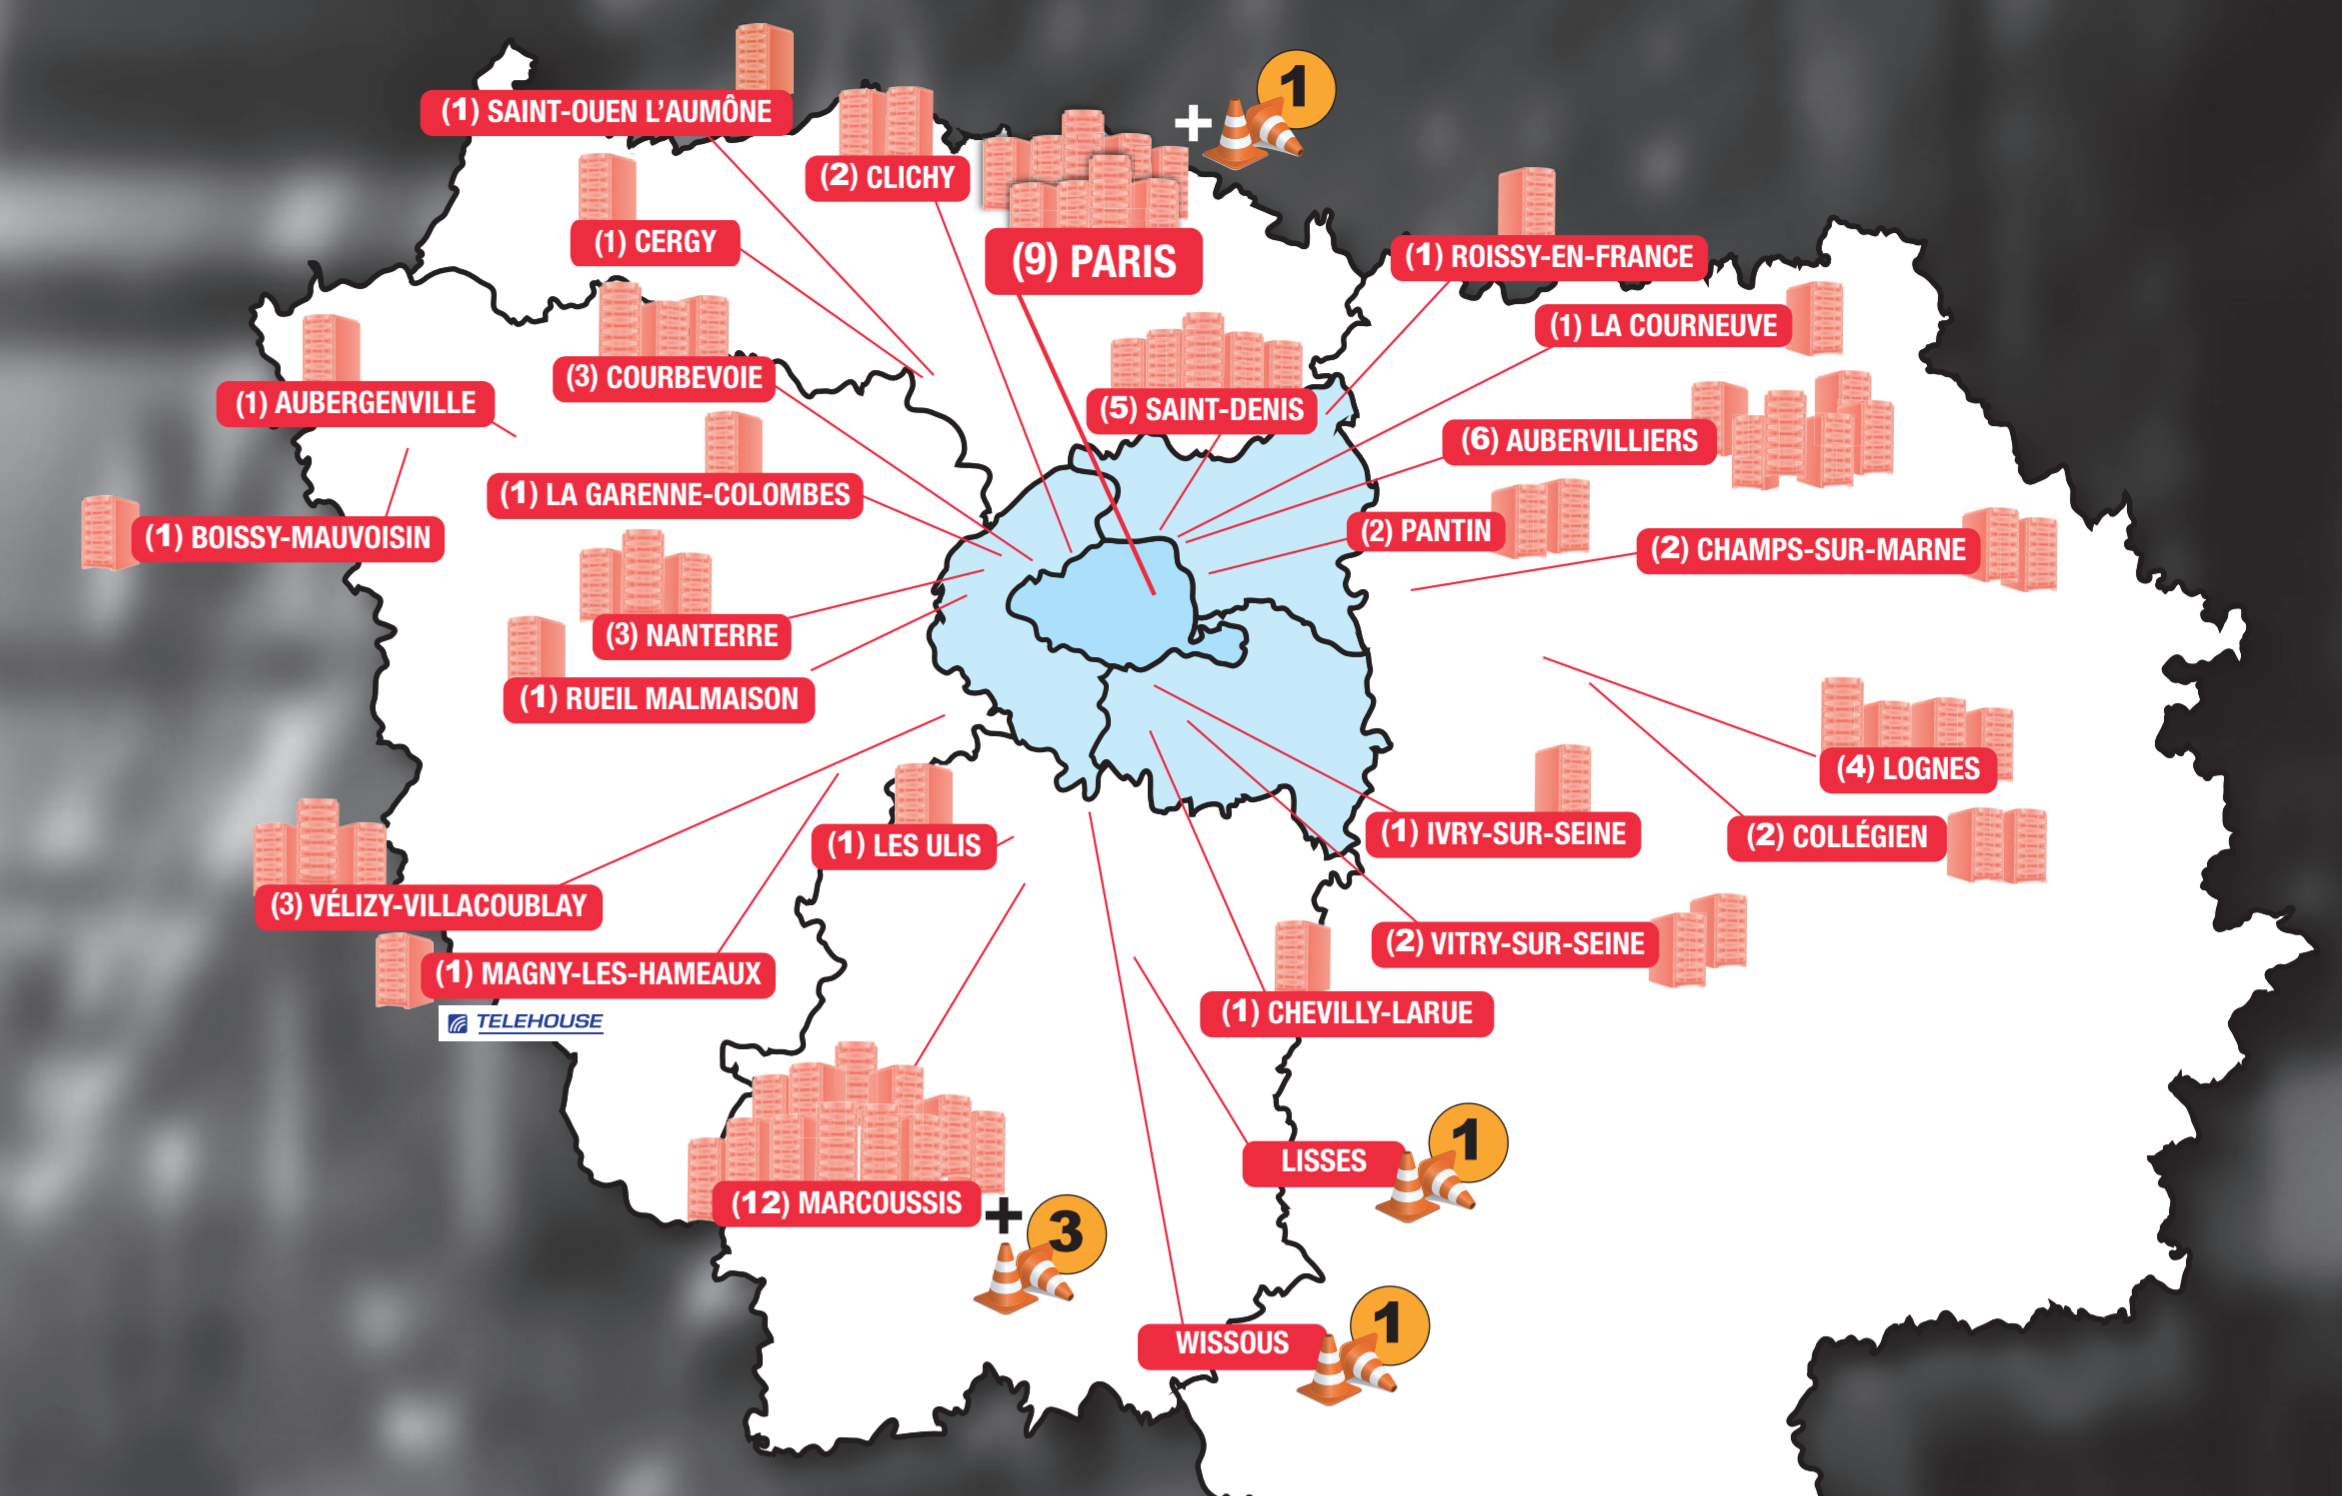

# Cartographie des Data Centers 2021

## 215 Data Centers neutres en France\*, 4 à Monaco\*\* et 19 au Luxembourg

\* Dont 29 en construction - \*\* Dont 1 en construction - Estimation au 11 mars 2021

**ebrc**  
TRUSTED DATACENTER, CLOUD & MANAGED SERVICES  
[www.ebrc.com](http://www.ebrc.com)

## DES 19 DC AU LUXEMBOURG ET DES 4 DC À MONACO\*\*

\* Dont 29 en construction  
 \*\* Dont 1 en construction  
 Estimation au 11 mars 2021